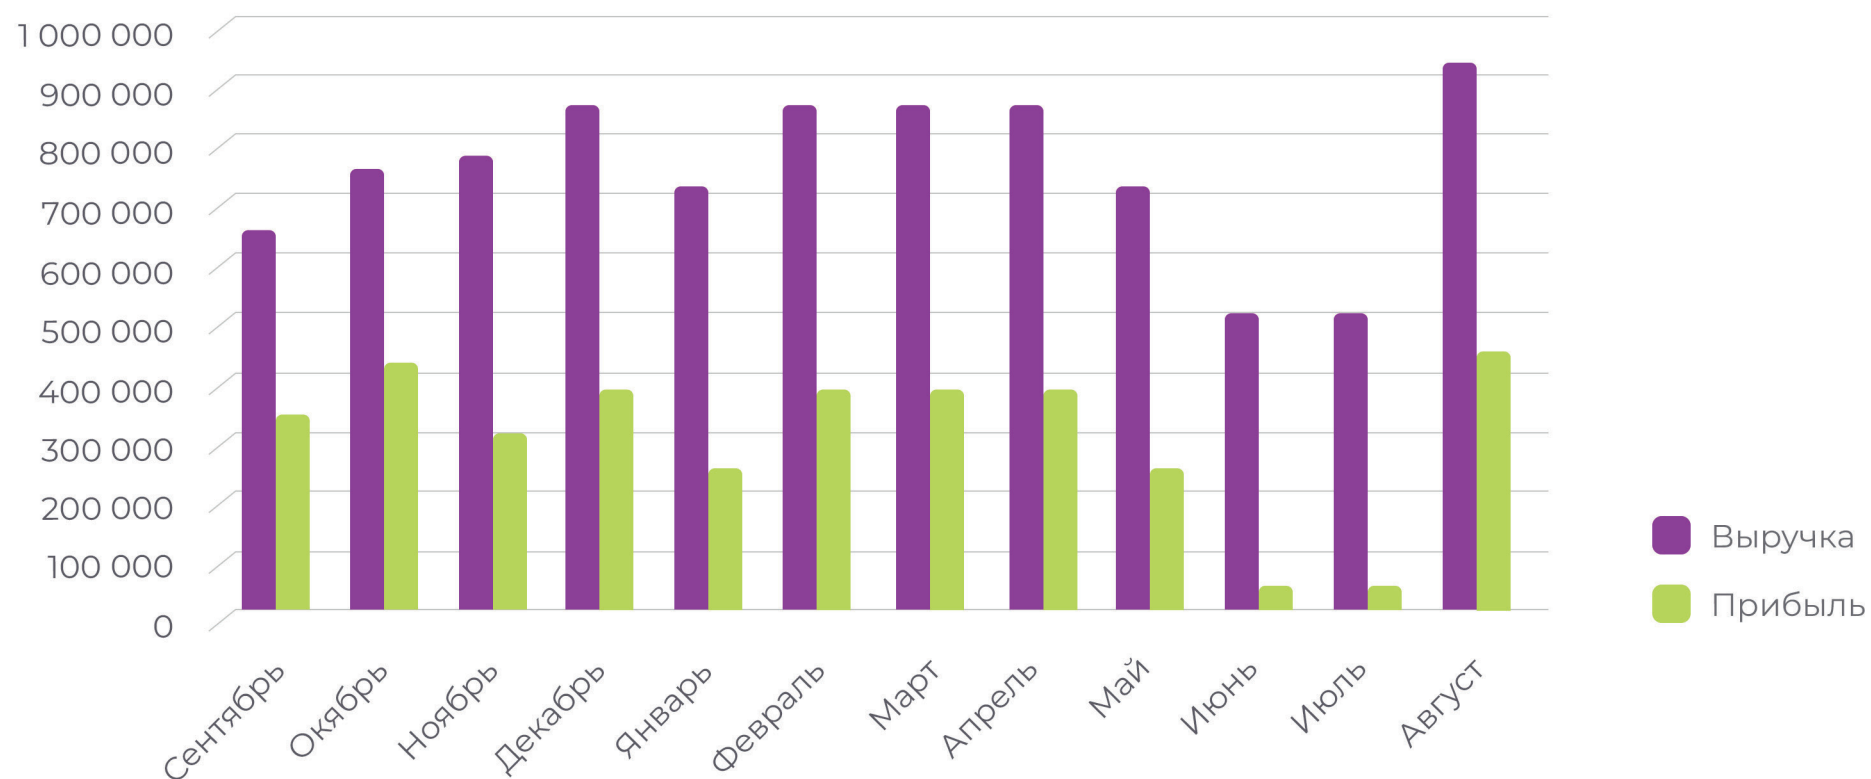

# КАКУЮ ПРИБЫЛЬ БУДЕТ ПРИНОСИТЬ ДЕТСКИЙ САД «СЧАСТЛИВОЕ ДЕТСТВО»?\*

**\*Расчетные результаты  
первых двух лет работы**

Средняя ежемесячная  
выручка **774 750 Р**

Средняя чистая  
ежемесячная прибыль **300 826 Р**

## ДИНАМИКА РОСТА ВЫРУЧКИ И ПРИБЫЛИ В ПЕРВЫЙ ГОД РАБОТЫ